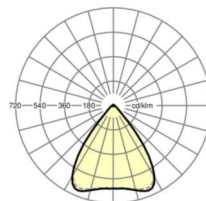

Механика

цвет корпуса	белый стандартный для электротехники RAL 9016
размеры (LxWxH/DxH)	1531mm x 55mm x 37mm
вес (нетто)	1.9kg
Вид монтажа	сборка трековых систем, световая структура

DEEP-LINK

<https://www.regiolum.de/ru/article/19430004100>

Ссылка	LED 8000lm 830
ηLB	100 %
Φ ↓/↑	98 % / 2 %
UGR поп./вдоль	18.7 / 18.8

размеры

L	1531 mm	Длина
B	55 mm	Ширина
H	37 mm	Высота